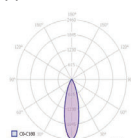

VERSION 600 mm

Références	Puissances	Flux lumineux	OPTIQUE
20050310	27 W		10°
20050311	27 W		15°
20050312	27 W		30°
20050313	27 W		50°
20050314	27 W		15x40°
20050315	27 W		asymétrique

VERSION 900 mm

Références	Puissances	Flux lumineux	OPTIQUE
20050320	40W		10°
20050321	40W		15°
20050322	40W		30°
20050323	40W		50°
20050324	40W		15x40°
20050325	40W		asymétrique

VERSION 1200 mm

Références	Puissances	Flux lumineux	OPTIQUE
20050330	54 W		10°
20050331	54 W		15°
20050332	54 W		30°
20050333	54 W		50°
20050334	54 W		15x40°
20050335	54 W		asymétrique

►► Certification :

►► Photométrie :

10°

15°

30°

50°

oval 15x40°