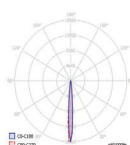

►► Photométrie :

10°