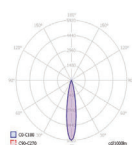

VERSION 600 mm

Références	Puissances	Flux lumineux	OPTIQUE
20050250	27 W	2640 lm	10°
20050251	27 W	2640 lm	15°
20050252	27 W	2640 lm	30°
20050253	27 W	2640 lm	50°
20050254	27 W	2640 lm	15x40°
20050255	27 W	2640 lm	asymétrique

VERSION 900 mm

Références	Puissances	Flux lumineux	OPTIQUE
20050260	40W	3840 lm	10°
20050261	40W	3840 lm	15°
20050262	40W	3840 lm	30°
20050263	40W	3840 lm	50°
20050264	40W	3840 lm	15x40°
20050265	40W	3840 lm	asymétrique

VERSION 1200 mm

Références	Puissances	Flux lumineux	OPTIQUE
20050270	54 W	4875 lm	10°
20050271	54 W	4875 lm	15°
20050272	54 W	4875 lm	30°
20050273	54 W	4875 lm	50°
20050274	54 W	4875 lm	15x40°
20050275	54 W	4875 lm	asymétrique

►► Certification :

►► Photométrie :

10°

15°

30°

50°

oval 15x40°

CROMATIC SAS