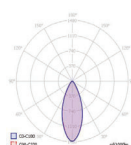

VERSION 1200 mm

Références	Puissances	Flux lumineux	OPTIQUE
20050270	54 W	4875 lm	10°
20050271	54 W	4875 lm	15°
20050272	54 W	4875 lm	30°
20050273	54 W	4875 lm	50°
20050274	54 W	4875 lm	15x40°
20050275	54 W	4875 lm	asymétrique

►► Certification :

►► Photométrie :

10°

15°

30°

50°

oval 15x40°

CROMATIC SAS