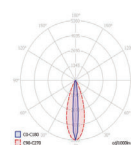

VERSION 600 mm

Références	Puissances	Flux lumineux	OPTIQUE
20050250	27 W	2640 lm	10°
20050251	27 W	2640 lm	15°
20050252	27 W	2640 lm	30°
20050253	27 W	2640 lm	50°
20050254	27 W	2640 lm	15x40°
20050255	27 W	2640 lm	asymétrique

VERSION 1200 mm

Références	Puissances	Flux lumineux	OPTIQUE
20050270	54 W	4875 lm	10°
20050271	54 W	4875 lm	15°
20050272	54 W	4875 lm	30°
20050273	54 W	4875 lm	50°
20050274	54 W	4875 lm	15x40°
20050275	54 W	4875 lm	asymétrique

►► Certification :

►► Photométrie :

10°

15°

30°

50°

oval 15x40°

CROMATIC SAS

SPECIFICATIONS

- TENSION D'ENTREE: 230 VAC / 50 Hz ou 48 V DC sur demande
- RENDEMENT: > 92%
- CONSOMMATION :

L=300mm	13W	L = 600 mm	27 W
L= 900 mm	40 W	L = 1200 mm	54 W
- DURE DE VIE: > 70 000 hours
- PROTECTION THERMIQUE : oui
- LED : OSRAM high power LEDs
- CCT RGB/RGBW/RGBA , autres teintes sur demande
- WEIGHT: 0,8 kg, 1,9 kg, 3,0 kg, 3,9 kg
- TEMPERATURE: -20 °C to +40°C
- ENVIRONMENT: OUTDOOR , IP66
- MATERIAUX: fonderie aluminium, diffuseur vitre trempée glass
- CONTROL: DMX 512 dimming