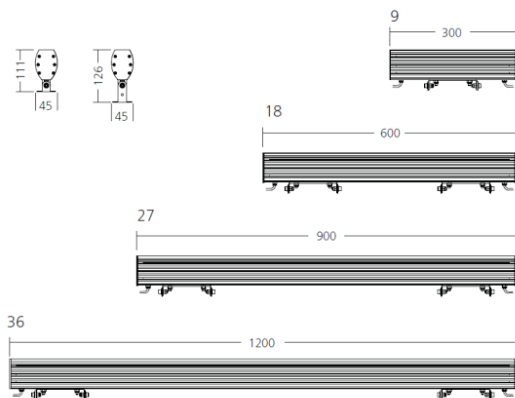

SPECIFICATIONS

- TENSION D'ENTREE: 230 VAC / 50 Hz ou 48 V DC sur demande
- RENDEMENT: > 92%
- CONSOMMATION :

L=300mm	13W	L = 600 mm	27 W
L= 900 mm	40 W	L = 1200 mm	54 W
- DURE DE VIE: > 70 000 hours
- PROTECTION THERMIQUE : oui
- LED : OSRAM high power LEDs
- CCT RGB/RGBW/RGBA , autres teintes sur demande
- WEIGHT: 0,8 kg, 1,9 kg, 3,0 kg, 3,9 kg
- TEMPERATURE: -20 °C to +40°C
- ENVIRONMENT: OUTDOOR , IP66
- MATERIAUX: fonderie aluminium, diffuseur vitre trempée glass
- CONTROL: DMX 512 dimming

DIMENSION

CONNECTEUR

VERSION 300 mm

Références	Puissances	Flux lumineux	OPTIQUE
20050300	13 W		10°
20050301	13 W		15°
20050302	13 W		30°
20050303	13 W		50°
20050304	13 W		15x40°
20050305	13 W		asymétrique

VERSION 1200 mm

Références	Puissances	Flux lumineux	OPTIQUE
20050330	54 W		10°
20050331	54 W		15°
20050332	54 W		30°
20050333	54 W		50°
20050334	54 W		15x40°
20050335	54 W		asymétrique

►► Certification :

►► Photométrie :

10°

15°

30°

50°

oval 15x40°