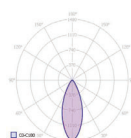

VERSION 600 mm

Références	Puissances	Flux lumineux	OPTIQUE
20050310	27 W		10°
20050311	27 W		15°
20050312	27 W		30°
20050313	27 W		50°
20050314	27 W		15x40°
20050315	27 W		asymétrique

VERSION 900 mm

Références	Puissances	Flux lumineux	OPTIQUE
20050320	40W		10°
20050321	40W		15°
20050322	40W		30°
20050323	40W		50°
20050324	40W		15x40°
20050325	40W		asymétrique

VERSION 1200 mm

Références	Puissances	Flux lumineux	OPTIQUE
20050330	54 W		10°
20050331	54 W		15°
20050332	54 W		30°
20050333	54 W		50°
20050334	54 W		15x40°
20050335	54 W		asymétrique

►► Certification :

►► Photométrie :

10°

15°

30°

50°

oval 15x40°