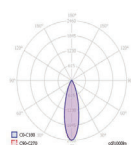

VERSION 600 mm

Références	Puissances	Flux lumineux	OPTIQUE
20050250	27 W	2640 lm	10°
20050251	27 W	2640 lm	15°
20050252	27 W	2640 lm	30°
20050253	27 W	2640 lm	50°
20050254	27 W	2640 lm	15x40°
20050255	27 W	2640 lm	asymétrique

VERSION 1200 mm

Références	Puissances	Flux lumineux	OPTIQUE
20050270	54 W	4875 lm	10°
20050271	54 W	4875 lm	15°
20050272	54 W	4875 lm	30°
20050273	54 W	4875 lm	50°
20050274	54 W	4875 lm	15x40°
20050275	54 W	4875 lm	asymétrique

►► Certification :

►► Photométrie :

10°

15°

30°

50°

oval 15x40°

CROMATIC SAS

SPECIFICATIONS

- TENSION D'ENTREE: 230 VAC / 50 Hz ou 48 V DC sur demande
- RENDEMENT: > 92%
- CONSOMMATION :

L=300mm	13W	L = 600 mm	27 W
L= 900 mm	40 W	L = 1200 mm	54 W
- DURE DE VIE: > 70 000 hours
- PROTECTION THERMIQUE : oui
- LED : OSRAM high power LEDs
- CCT RGB/RGBW/RGBA , autres teintes sur demande
- WEIGHT: 0,8 kg, 1,9 kg, 3,0 kg, 3,9 kg
- TEMPERATURE: -20 °C to +40°C
- ENVIRONMENT: OUTDOOR , IP66
- MATERIAUX: fonderie aluminium, diffuseur vitre trempée glass
- CONTROL: DMX 512 dimming