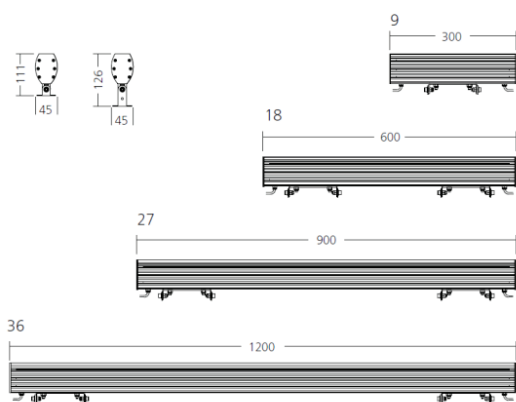

SPECIFICATIONS

- TENSION D'ENTREE: 230 VAC / 50 Hz ou 48 V DC sur demande
- RENDEMENT: > 92%
- CONSOMMATION :

L = 300 mm	max. 13 W (up to 1360 lm)	L = 600 mm	max. 27 W (up to 2640 lm)
L = 900 mm	max. 40 W (up to 3840 lm)	L = 1200 mm	max. 54 W (up to 4875 lm)
- DURE DE VIE: > 70 000 hours
- PROTECTION THERMIQUE : oui
- LED : OSRAM high power LEDs
- CCT : 3000K, 4000K, 5700K , autres teintes sur demande (ambre, 2700K, rouge, vert, bleu...)
- WEIGHT: 0,8 kg, 1,9 kg, 3,0 kg, 3,9 kg
- TEMPERATURE: -20 °C to +40°C
- ENVIRONMENT: OUTDOOR , IP66
- MATERIAUX: fonderie aluminium, diffuseur vitre trempée glass
- CONTROL: ON/OFF ou DMX 512 dimming

DIMENSION

CONNECTEUR

VERSION 300 mm

Références	Puissances	Flux lumineux	OPTIQUE
20050240	13 W	1360 lm	10°
20050241	13 W	1360 lm	15°
20050242	13 W	1360 lm	30°
20050243	13 W	1360 lm	50°
20050244	13 W	1360 lm	15x40°
20050245	13 W	1360 lm	asymétrique

DIMENSION

CONNECTEUR

VERSION 300 mm

Références	Puissances	Flux lumineux	OPTIQUE
20050300	13 W		10°
20050301	13 W		15°
20050302	13 W		30°
20050303	13 W		50°
20050304	13 W		15x40°
20050305	13 W		asymétrique

►► Photométrie :

10°

15°

30°

50°

oval 15x40°