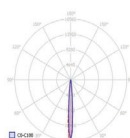

DIMENSION

CONNECTEUR

VERSION 300 mm

Références	Puissances	Flux lumineux	OPTIQUE
20050300	13 W		10°
20050301	13 W		15°
20050302	13 W		30°
20050303	13 W		50°
20050304	13 W		15x40°
20050305	13 W		asymétrique

VERSION 600 mm

Références	Puissances	Flux lumineux	OPTIQUE
20050310	27 W		10°
20050311	27 W		15°
20050312	27 W		30°
20050313	27 W		50°
20050314	27 W		15x40°
20050315	27 W		asymétrique

VERSION 900 mm

Références	Puissances	Flux lumineux	OPTIQUE
20050320	40W		10°
20050321	40W		15°
20050322	40W		30°
20050323	40W		50°
20050324	40W		15x40°
20050325	40W		asymétrique

VERSION 1200 mm

Références	Puissances	Flux lumineux	OPTIQUE
20050330	54 W		10°
20050331	54 W		15°
20050332	54 W		30°
20050333	54 W		50°
20050334	54 W		15x40°
20050335	54 W		asymétrique

►► Certification :

►► Photométrie :

10°

15°

30°

50°

oval 15x40°