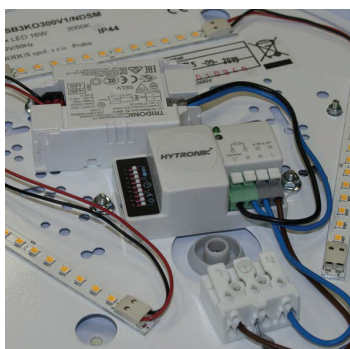

VERMEIL

Hublot version IP44

VERMEIL

Hublot

Environnement : intérieur/extérieur
Pose : saillie
Environnement : tertiaire, logement
Alimentation: 230V
Matériau: acier
SDCM : < 3
Corps du diffuseur : PMMA opal
Garantie : 80 000h - L80B50 ou 50 000h L80B10
CLASSE 1

►► Photos

Clips ouverture renforcé

3 TAILLES

►► Certifications

➤➤ Références

HUBLOT IP44 PMMA	W	lm	DIAMETRE	C	kg	
VERMKO300V0	9	900	285	89	1,0	IP 44
VERMKO300V1	14	1 400				
VERMKO300V6	20	2 000				
VERMKO375V2						
VERMKO375V2B	27	2 700	375	108	1,6	
VERMKO480V3	34	3 600	480	132	2,3	
VERMKO480V5	44	4 600				

OPTION SENSOR INTEGRE