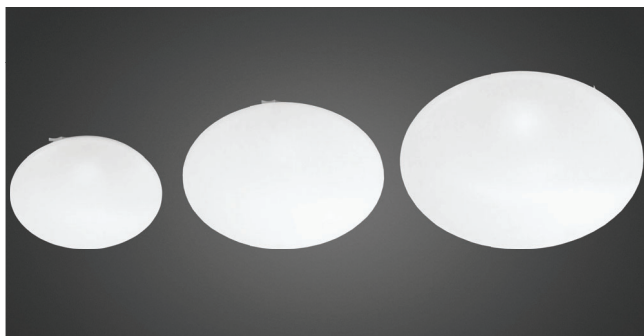

VERMEIL

Hublot version IP44

VERMEIL

Hublot

Environnement : intérieur/extérieur
Pose : saillie
Environnement : tertiaire, logement
Alimentation: 230V
Matériau: acier
SDCM : < 3
Corps du diffuseur : PMMA opal
Garantie : 80 000h - L80B50 ou 50 000h L80B10
CLASSE 1

►► Photos

Clips ouverture renforcé

3 TAILLES

►► Certifications

➤➤ Références

HUBLOT IP44 PMMA	W	lm	DIAMETRE	C	kg	
VERMKO300V0	9	900	285	89	1,0	IP 44
VERMKO300V1	14	1 400				
VERMKO300V6	20	2 000				
VERMKO375V2						
VERMKO375V2B	27	2 700	375	108	1,6	
VERMKO480V3	34	3 600	480	132	2,3	
VERMKO480V5	44	4 600				

OPTION SENSOR INTEGRE