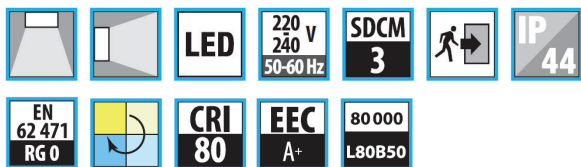

►► Photos

Clips ouverture renforcé

3 TAILLES

►► Certifications

➤➤ Références

HUBLOT IP44 PMMA	W	lm	DIAMETRE	C	kg	
VERMKO300V0	9	900	285	89	1,0	IP 44
VERMKO300V1	14	1 400				
VERMKO300V6	20	2 000				
VERMKO375V2						
VERMKO375V2B	27	2 700	375	108	1,6	
VERMKO480V3	34	3 600	480	132	2,3	
VERMKO480V5	44	4 600				