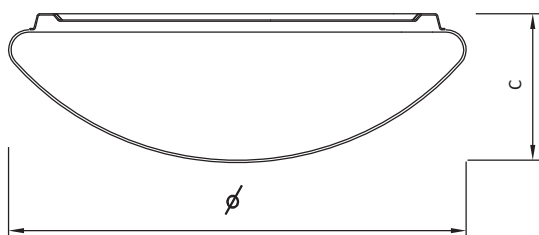

►► Photos

Clips ouverture renforcé

3 TAILLES

►► Certifications

➤➤ Références

HUBLOT IP44 PMMA	W	lm	DIAMETRE	C	kg	
VERMKO300V0	9	900	285	89	1,0	IP 44
VERMKO300V1	14	1 400				
VERMKO300V6	20	2 000				
VERMKO375V2						
VERMKO375V2B	27	2 700	375	108	1,6	
VERMKO480V3	34	3 600	480	132	2,3	
VERMKO480V5	44	4 600				

OPTION SENSOR INTEGRE