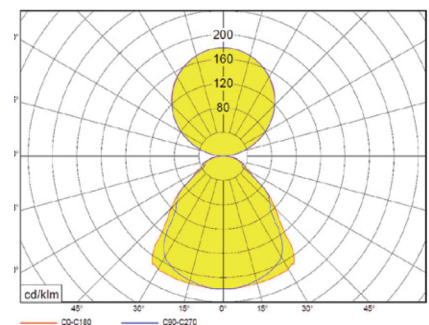

Finition Noir ou Finition Blanc

PHOTOS

Certifications

Photométrie

►► Références

Item	Flux lumineux	Puissance	IRC	CCT (K)	POIDS
TOP524KDIWH	5800 lm	52W	80	4000	10kg
TOP523KDIWH	5500 lm	52W	80	3000	10kg
TOP52TWDIWH			80	Tunable White	10kg

Rappel décryptage référence : **TOP524KDIWH** **TOPAZE 52W** **4000K** **DIRECT/INDIRECT** corps **BLANC**

►► Dimension