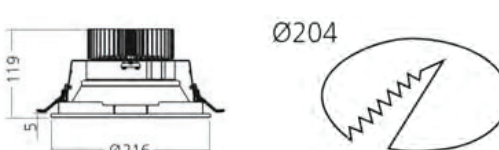

Un downlight 100% personnalisable (CCT-
 optique - finition - puissance) UGR<19

Dimension

Taille S

Taille S ASYM

Taille M

Taille M ASYM

Taille L

Taille L ASYM

Certifications

Photométrie

►► Références

Item	Flux lumineux	Puissance	IRC	CCT (K)	DIMENSION
10011201 TAILLE S	1400 lm	19W	80	4000	165x165x97mm
10011202 TAILLE S ASYM	1300 lm	14W	80	4000	165x165x131mm
10011203 TAILLE M	2100 lm	19W	80	4000	215x215x107mm
10011204 TAILLE M ASYM	2250 lm	24W	80	4000	165x165x131mm
10011205 TAILLE L	3200 lm	29W	80	4000	265x265x127mm
10011206 TAILLE L ASYM	2900 lm	33W	80	4000	265x265x130mm