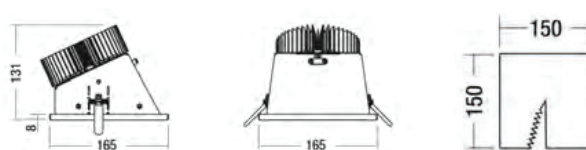

SQUARE Downlight

Le donwlight carré **100% personnalisable** - conception européenne

Square Downlight

Downlight carré personnalisable

Environnement : intérieur
 Pose : encastré plafond
 Environnement : tertiaire
 Alimentation: 230V
 Matériau: Aluminium
 Garantie : 50 000h - L80 B10
 SDCM : < 3

Un downlight 100% personnalisable (CCT-
 optique - finition - puissance) UGR<19

Dimension

Taille S

Taille S ASYM

Taille M

Taille M ASYM

Taille L

Taille L ASYM

Certifications

Photométrie

►► Références

Item	Flux lumineux	Puissance	IRC	CCT (K)	DIMENSION
10011201 TAILLE S	1400 lm	19W	80	4000	165x165x97mm
10011202 TAILLE S ASYM	1300 lm	14W	80	4000	165x165x131mm
10011203 TAILLE M	2100 lm	19W	80	4000	215x215x107mm
10011204 TAILLE M ASYM	2250 lm	24W	80	4000	165x165x131mm
10011205 TAILLE L	3200 lm	29W	80	4000	265x265x127mm
10011206 TAILLE L ASYM	2900 lm	33W	80	4000	265x265x130mm