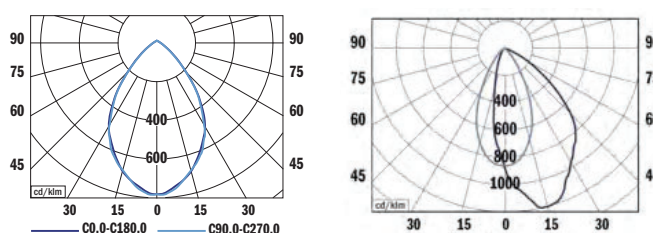

Un downlight 100% personnalisable (CCT-
 optique - finition - puissance) UGR<19

Dimension

Taille S

Taille S ASYM

Taille M

Taille M ASYM

Taille L

Taille L ASYM

Certifications

Photométrie

►► Références

Item	Flux lumineux	Puissance	IRC	CCT (K)	DIMENSION
10011201 TAILLE S	1400 lm	19W	80	4000	165x165x97mm
10011202 TAILLE S ASYM	1300 lm	14W	80	4000	165x165x131mm
10011203 TAILLE M	2100 lm	19W	80	4000	215x215x107mm
10011204 TAILLE M ASYM	2250 lm	24W	80	4000	165x165x131mm
10011205 TAILLE L	3200 lm	29W	80	4000	265x265x127mm
10011206 TAILLE L ASYM	2900 lm	33W	80	4000	265x265x130mm