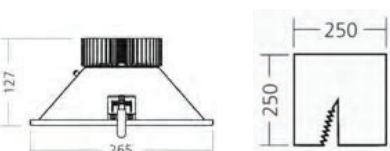

Un downlight 100% personnalisable (CCT-
 optique - finition - puissance) UGR<19

Dimension

Taille S

Taille S ASYM

Taille M

Taille M ASYM

Taille L

Taille L ASYM

Certifications

Photométrie

►► Références

Item	Flux lumineux	Puissance	IRC	CCT (K)	DIMENSION
10011201 TAILLE S	1400 lm	19W	80	4000	165x165x97mm
10011202 TAILLE S ASYM	1300 lm	14W	80	4000	165x165x131mm
10011203 TAILLE M	2100 lm	19W	80	4000	215x215x107mm
10011204 TAILLE M ASYM	2250 lm	24W	80	4000	165x165x131mm
10011205 TAILLE L	3200 lm	29W	80	4000	265x265x127mm
10011206 TAILLE L ASYM	2900 lm	33W	80	4000	265x265x130mm