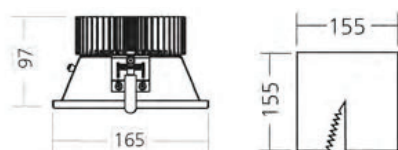

SQUARE Downlight

Le donwlight carré **100% personnalisable** - conception européenne

Square Downlight

Downlight carré personnalisable

Environnement : intérieur
 Pose : encastré plafond
 Environnement : tertiaire
 Alimentation: 230V
 Matériau: Aluminium
 Garantie : 50 000h - L80 B10
 SDCM : < 3

Un downlight 100% personnalisable (CCT-
 optique - finition - puissance) UGR<19

Dimension

Taille S

Taille S ASYM

Taille M

Taille M ASYM

Taille L

Taille L ASYM

Certifications

Photométrie

►► Références

Item	Flux lumineux	Puissance	IRC	CCT (K)	DIMENSION
10011201 TAILLE S	1400 lm	19W	80	4000	165x165x97mm
10011202 TAILLE S ASYM	1300 lm	14W	80	4000	165x165x131mm
10011203 TAILLE M	2100 lm	19W	80	4000	215x215x107mm
10011204 TAILLE M ASYM	2250 lm	24W	80	4000	165x165x131mm
10011205 TAILLE L	3200 lm	29W	80	4000	265x265x127mm
10011206 TAILLE L ASYM	2900 lm	33W	80	4000	265x265x130mm