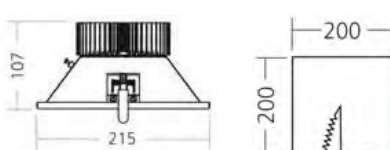

Un downlight 100% personnalisable (CCT-
 optique - finition - puissance) UGR<19

Dimension

Taille S

Taille S ASYM

Taille M

Taille M ASYM

Taille L

Taille L ASYM

Certifications

Photométrie

►► Références

Item	Flux lumineux	Puissance	IRC	CCT (K)	DIMENSION
10011201 TAILLE S	1400 lm	19W	80	4000	165x165x97mm
10011202 TAILLE S ASYM	1300 lm	14W	80	4000	165x165x131mm
10011203 TAILLE M	2100 lm	19W	80	4000	215x215x107mm
10011204 TAILLE M ASYM	2250 lm	24W	80	4000	165x165x131mm
10011205 TAILLE L	3200 lm	29W	80	4000	265x265x127mm
10011206 TAILLE L ASYM	2900 lm	33W	80	4000	265x265x130mm