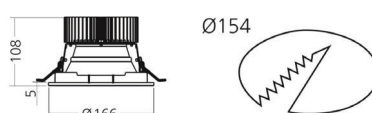

ROUND Downlight

Le downlight rond **100% personnalisable** - conception européenne

Round Downlight

Downlight rond personnalisable

Environnement : intérieur
 Pose : encastré plafond
 Environnement : tertiaire
 Alimentation: 230V
 Matériau: Aluminium
 Garantie : 50 000h - L80 B10
 SDCM : < 3

Un downlight 100% personnalisable (CCT-
 optique - finition - puissance) UGR<19

Dimension

Taille S

Taille S ASYM

Taille M

Taille M ASYM

Taille L

Taille L ASYM

Certifications

Photométrie

►► Références

Item	Flux lumineux	Puissance	IRC	CCT (K)	DIMENSION
10014030 TAILLE S	1450 lm	15W	80	4000	Diam 166 mm
10014031 TAILLE S ASYM	1500 lm	19W	80	4000	Diam 166 mm
10014032 TAILLE M	2550 lm	24W	80	4000	Diam 216 mm
10014033 TAILLE M ASYM	2450 lm	29W	80	4000	Diam 216 mm
10014034 TAILLE L	3500 lm	33W	80	4000	Diam 266 mm
10014035 TAILLE L ASYM	2750 lm	33W	80	4000	Diam 266 mm