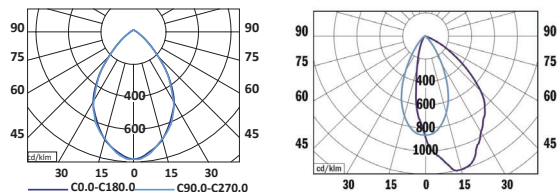

Un downlight 100% personnalisable (CCT-
 optique - finition - puissance) UGR<19

Dimension

Taille S

Taille S ASYM

Taille M

Taille M ASYM

Taille L

Taille L ASYM

Certifications

Photométrie

►► Références

Item	Flux lumineux	Puissance	IRC	CCT (K)	DIMENSION
10014030 TAILLE S	1450 lm	15W	80	4000	Diam 166 mm
10014031 TAILLE S ASYM	1500 lm	19W	80	4000	Diam 166 mm
10014032 TAILLE M	2550 lm	24W	80	4000	Diam 216 mm
10014033 TAILLE M ASYM	2450 lm	29W	80	4000	Diam 216 mm
10014034 TAILLE L	3500 lm	33W	80	4000	Diam 266 mm
10014035 TAILLE L ASYM	2750 lm	33W	80	4000	Diam 266 mm