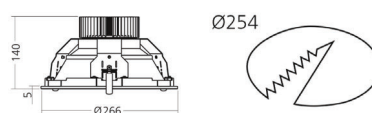

Un downlight 100% personnalisable (CCT-
 optique - finition - puissance) UGR<19

Dimension

Taille S

Taille S ASYM

Taille M

Taille M ASYM

Taille L

Taille L ASYM

Certifications

Photométrie

►► Références

Item	Flux lumineux	Puissance	IRC	CCT (K)	DIMENSION
10014030 TAILLE S	1450 lm	15W	80	4000	Diam 166 mm
10014031 TAILLE S ASYM	1500 lm	19W	80	4000	Diam 166 mm
10014032 TAILLE M	2550 lm	24W	80	4000	Diam 216 mm
10014033 TAILLE M ASYM	2450 lm	29W	80	4000	Diam 216 mm
10014034 TAILLE L	3500 lm	33W	80	4000	Diam 266 mm
10014035 TAILLE L ASYM	2750 lm	33W	80	4000	Diam 266 mm