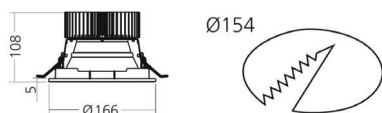

ROUND Downlight

Le downlight rond **100% personnalisable** - conception européenne

Round Downlight

Downlight rond personnalisable

Environnement : intérieur
 Pose : encastré plafond
 Environnement : tertiaire
 Alimentation: 230V
 Matériau: Aluminium
 Garantie : 50 000h - L80 B10
 SDCM : < 3

Un downlight 100% personnalisable (CCT-
 optique - finition - puissance) UGR<19

Dimension

Taille S

Taille S ASYM

Taille M

Taille M ASYM

Taille L

Taille L ASYM

Certifications

Photométrie

►► Références

Item	Flux lumineux	Puissance	IRC	CCT (K)	DIMENSION
10014030 TAILLE S	1450 lm	15W	80	4000	Diam 166 mm
10014031 TAILLE S ASYM	1500 lm	19W	80	4000	Diam 166 mm
10014032 TAILLE M	2550 lm	24W	80	4000	Diam 216 mm
10014033 TAILLE M ASYM	2450 lm	29W	80	4000	Diam 216 mm
10014034 TAILLE L	3500 lm	33W	80	4000	Diam 266 mm
10014035 TAILLE L ASYM	2750 lm	33W	80	4000	Diam 266 mm