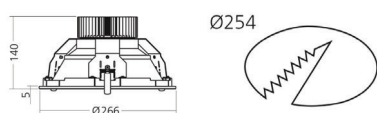

Un downlight 100% personnalisable (CCT-
 optique - finition - puissance) UGR<19

Dimension

Taille S

Taille S ASYM

Taille M

Taille M ASYM

Taille L

Taille L ASYM

Certifications

Photométrie

►► Références

Item	Flux lumineux	Puissance	IRC	CCT (K)	DIMENSION
10014030 TAILLE S	1450 lm	15W	80	4000	Diam 166 mm
10014031 TAILLE S ASYM	1500 lm	19W	80	4000	Diam 166 mm
10014032 TAILLE M	2550 lm	24W	80	4000	Diam 216 mm
10014033 TAILLE M ASYM	2450 lm	29W	80	4000	Diam 216 mm
10014034 TAILLE L	3500 lm	33W	80	4000	Diam 266 mm
10014035 TAILLE L ASYM	2750 lm	33W	80	4000	Diam 266 mm