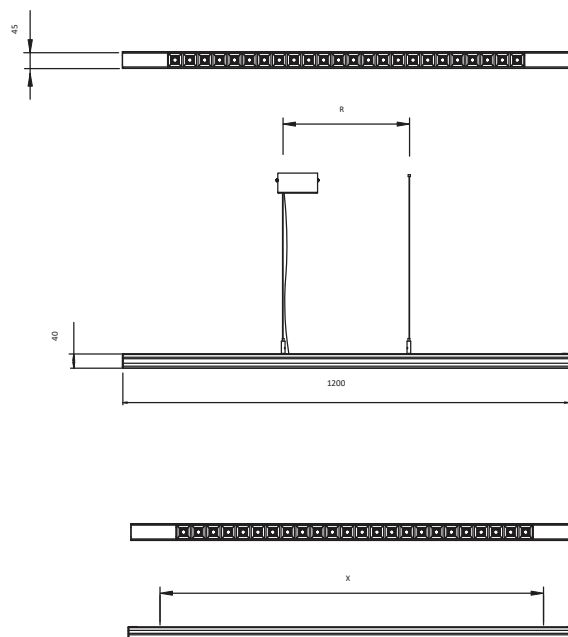

►► Références

	W	lm (optique White)	lm/W	A	B	C	R	X	Kg
RED104K60LBL	10	1 300	130	1200	45	40	200-1100	1180	1,5
RED174K60LBL	17	2 000	118						
RED244K60LBL	24	3 100	129						

Les produits sont disponibles en 3000K / 5000K / TUNABLE WHITE

En fixation SUSPENSION , prévoir le chiffrage des filins

Rappel décryptage référence : **RED104K60LBL** RED 10W 4000K 60° corps NOIR optique NOIR