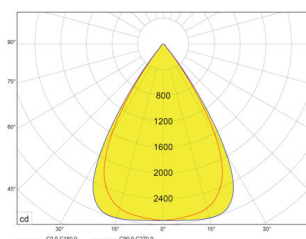

# RED

le luminaire linéaire au design moderne

RED saillie ou suspendu

Environnement : intérieur

Matériau: Aluminium

Garantie : 80 000h - L80B50 ou 50 000h L80B10

SDCM : 3

**UGR : < 19 & 16** en fonction de la configuration

## ➤➤ Photométrie

►► Références

	W	lm (optique White)	lm/W	A	B	C	R	X	Kg
RED104K60LBL	10	1 300	130	1200	45	40	200-1100	1180	1,5
RED174K60LBL	17	2 000	118						
RED244K60LBL	24	3 100	129						

Les produits sont disponibles en 3000K / 5000K / TUNABLE WHITE