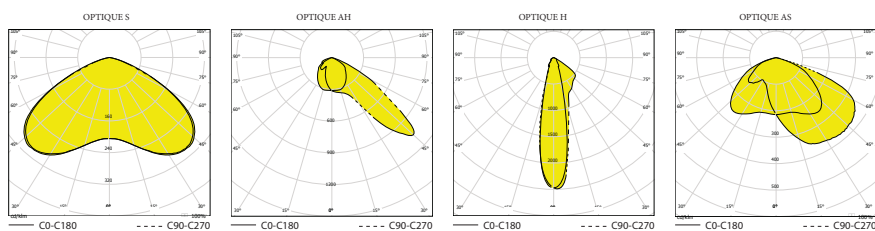

OLIVE

Projecteur certifié pour ambiance à **température extrême -40°C + 60°C, IP66**

OLIVE IP66

Le projecteur pour milieu extrême

Environnement : intérieur/extérieur

Environnement : industriel

Choix Température couleur : 2.7K-6.5K

Type de fixation : lyre

Condition garantie produit : L80B10 ta50°C – 60 000h

»» Certifications

►► Références en 4000K

CODE	Name	Flux sortant (lm)	Puissance (W)	Efficacité lumineuse (lm/W)	Ta max (°C)	Dimensions A x B x C (mm)	Poids (kg)
4000K							
OL056920	OLIVE LED-S-17000-4K	15933	103	155	60	480 x 400 x 80	10
OL056924	OLIVE -LED-S-18500-4K	17191	113	152	55	480 x 400 x 80	10
OL056928	OLIVE LED-S-21000-4K	19631	133	148	50	480 x 400 x 80	10
OL056932	OLIVE -LED-S-24500-4K	23108	164	141	55	480 x 400 x 80	10
OL056936	OLIVE -LED-S-29500-4K	27450	206	133	45	480 x 400 x 80	10