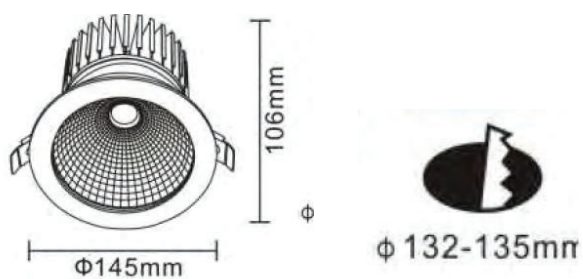

MARS Downlight

Le donwlight pour les installations à grande hauteur.

MARS Downlight

Downlight forte puissance

Environnement : intérieur

Pose : encastré plafond

Environnement : tertiaire

Alimentation: 230V

Matériau: Aluminium

Garantie : 50 000h

SDCM : < 3

Un downlight prévu pour une installation en grande hauteur.

Dimension

Certifications

►► Références

Item	Flux lumineux	Puissance	IRC	CCT (K)	ANGLE
10021600	2750 lm	25W	80	3000	40°
10021601	3850 lm	35W	80	3000	40°
10021602	4950 lm	45W	80	3000	40°
10021603	2750 lm	25W	80	4000	40°
10021604	3850 lm	35W	80	4000	40°
10021605	4950 lm	45W	80	4000	40°