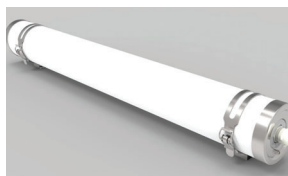

➤➤ Photos

Finition PC ou PMMA sur demande