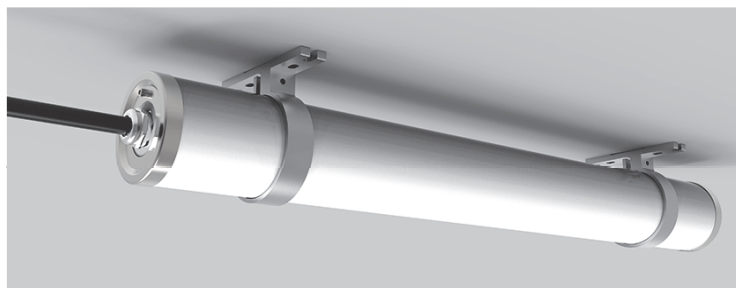

# LAGON circulaire

Étanche circulaire - environnement NEUTRE

## LAGON circulaire

Étanche circulaire

Environnement : intérieur

Pose : saillie

Environnement : Industrie

Alimentation: 230V

Matériau: Vasque POLYCARBONATE ,  
version PMMA possible ( à demander).

Garantie : 50 000h - L80