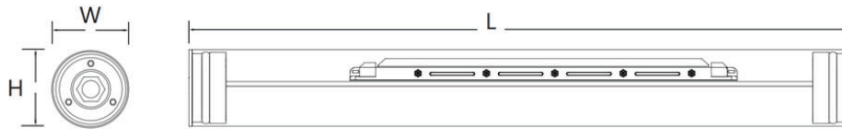

## ➤➤ Photométrie

►► Références version OPALISANTE PC ( Frosted cover)

Item	Flux lumineux	Puissance	IRC	CCT (K)	Angle
10030420 diam 70 , 1200mm	4800 lm	40W 120lm/W	80	3000K	110°
10030421 diam 70 , 1200mm	4800 lm	40W 120lm/W	80	4000K	110°
10030422 diam 70 , 1500mm	7800 lm	65W 120lm/W	80	3000K	110°
10030423 diam 70 , 1500mm	7800 lm	65W 120lm/W	80	4000K	110°

►► Dimension

unit:mm

L	W	H	L	W	H
600	600	70	1200	1200	70
900	900	70	1500	1500	70