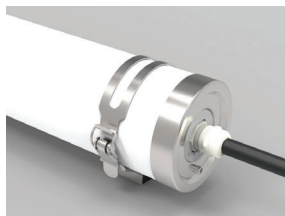

version IP69