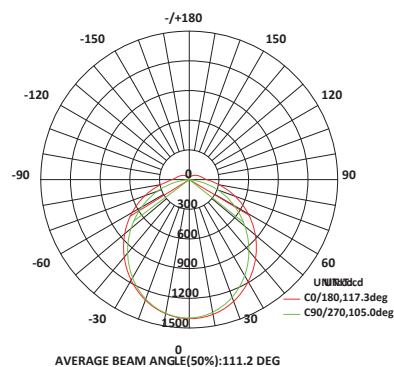

## ➤➤ Photométrie

►► Références version OPALISANTE PC ( Frosted cover)

Item	Flux lumineux	Puissance	IRC	CCT (K)	Angle
10030420 diam 70 , 1200mm	4800 lm	40W 120lm/W	80	3000K	110°
10030421 diam 70 , 1200mm	4800 lm	40W 120lm/W	80	4000K	110°
10030422 diam 70 , 1500mm	7800 lm	65W 120lm/W	80	3000K	110°
10030423 diam 70 , 1500mm	7800 lm	65W 120lm/W	80	4000K	110°

►► Dimension

unit:mm

L	W	H	L	W	H
600	600	70	1200	1200	70
900	900	70	1500	1500	70