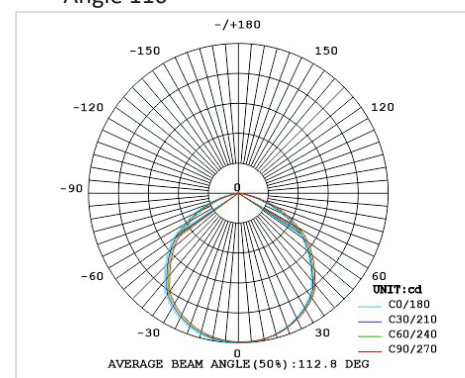

►► Certifications

►► Photométrie

Angle 110°

CROMATIC SAS

20 Boulevard Eugene Deruelle Lyon 69003 www.cromatic.fr

La société Cromatic se réserve le droit de faire évoluer le produit sur le choix de ses composants en cours d'année sans avoir à informer son réseau clientèle.