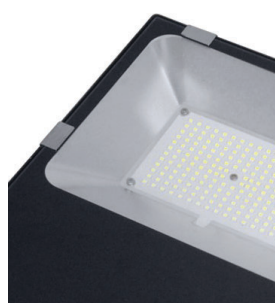

JADE 120 projecteur

Projecteur sans optique secondaire

JADE 120

Projecteur 120°

Environnement : extérieur
Pose : sur lyre
Environnement : industrie - abord extérieur

Alimentation: 230V
Matériau: Aluminium

Garantie : 50 000h - L80B50

Projecteur grand espace avec absence d'optique secondaire.

►► Photos

Lyre de fixation pré percée

Ouverture sans outil

Driver MEANWELL

LED PHILIPS

►► Certifications

►► Photométrie