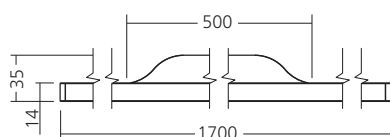

►► Certifications