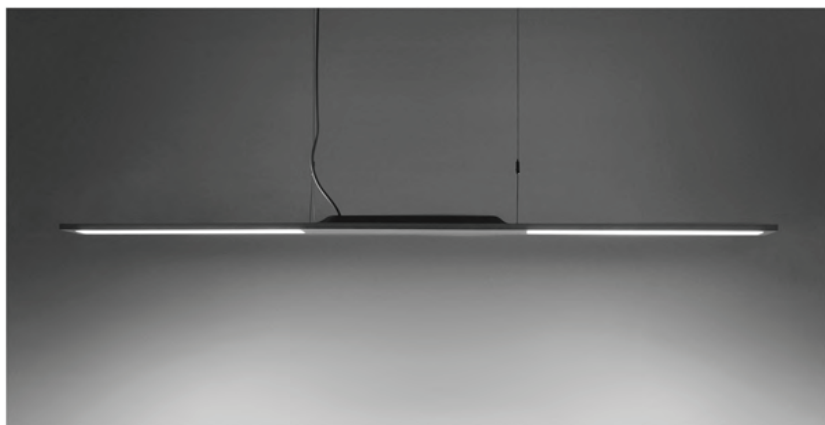

DUOLUX

La suspension haute de gamme

DUOLUX

Suspension linéaire haut de gamme

Environnement : intérieur
Pose : suspendu plafond
Environnement : bureau
Alimentation: 230V
Matériau: Aluminium
Dimension produit :
Garantie : 50 000h - L80 B20
SDCM : < 3

Une suspension fonctionnelle haut de gamme avec une qualité de lumière remarquable.

►► Avantages

Optique microprismatique UGR<19

Flux Direct/Indirect

Design moderne

►► Certifications

►► Photométrie

CROMATIC SAS