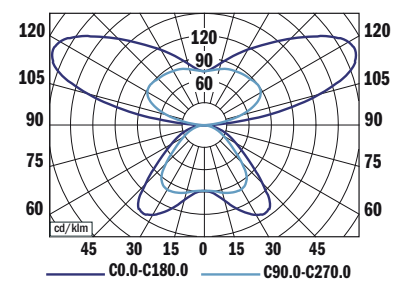

►► Photométrie

CROMATIC SAS

20 Boulevard Eugene Deruelle Lyon 69003 www.cromatic.fr

La société Cromatic se réserve le droit de faire évoluer le produit sur le choix de ses composants en cours d'année sans avoir à informer son réseau clientèle.