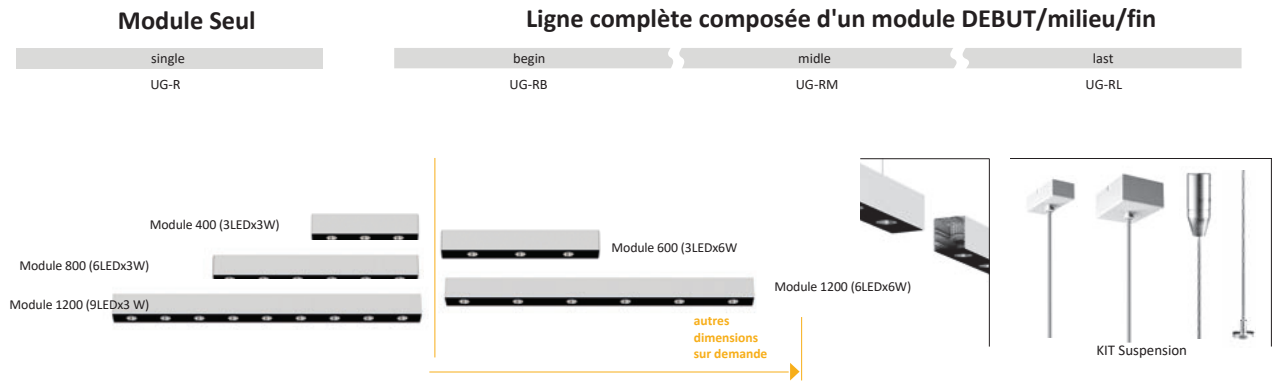

CROMALINE

Solution lumineuse encastrée

CROMALINE

Encastré plafond

Environnement : intérieur

Pose : encastré

Environnement : tertiaire

Alimentation: 230V

Matériau: Aluminium

Garantie : 50 000h - L80B10

SDCM : 3

Un concept unique

►► Photos

Plusieurs types de montage (à la demande)

Choix important d'angles possible

►► Certifications

➤➤ Références

Item	Flux lumineux	Puissance	IRC	CCT (K)	UG-R	UG-RM	UG-RB/L	ANGLE
CRO94K75GR	1069 lm	3X3W	80	4000	432mm	400mm	416mm	80°
CRO184K75GR	2111 lm	6X3W	80	4000	832 mm	800mm	816mm	80°
CRO274K75GR	3108 lm	9X3W	80	4000	1232 mm	1200 mm	1216 mm	80°
CRO194K75GR	2111 lm	3x6W	80	4000	632 mm	600 mm	616 mm	80°
CRO364K75GR	4069 lm	6x6W	80	4000	1232 mm	1200 mm	1216 mm	80°