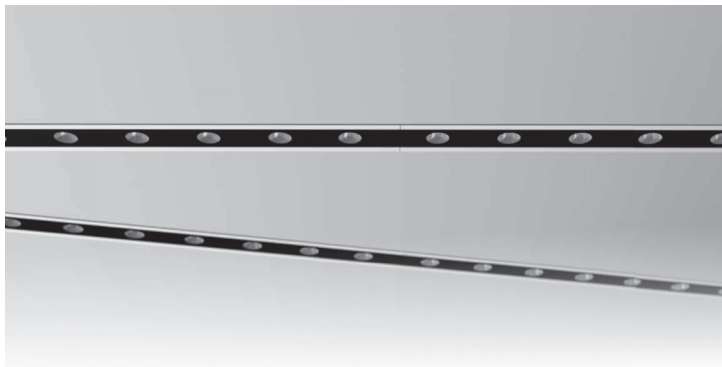

CROMALINE

Solution lumineuse encastrée

CROMALINE

Encastré plafond

Environnement : intérieur

Pose : encastré

Environnement : tertiaire

Alimentation: 230V

Matériau: Aluminium

Garantie : 50 000h - L80B10

SDCM : 3

Un concept unique

►► Photos

Plusieurs types de montage (à la demande)

Choix important d'angles possible

►► Certifications

➤➤ Références

Item	Flux lumineux	Puissance	IRC	CCT (K)	UG-R	UG-RM	UG-RB/L	ANGLE
CRO94K75GR	1069 lm	3X3W	80	4000	432mm	400mm	416mm	80°
CRO184K75GR	2111 lm	6X3W	80	4000	832 mm	800mm	816mm	80°
CRO274K75GR	3108 lm	9X3W	80	4000	1232 mm	1200 mm	1216 mm	80°
CRO194K75GR	2111 lm	3x6W	80	4000	632 mm	600 mm	616 mm	80°
CRO364K75GR	4069 lm	6x6W	80	4000	1232 mm	1200 mm	1216 mm	80°