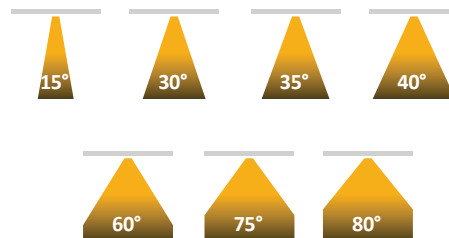

Choix important d'angles possible