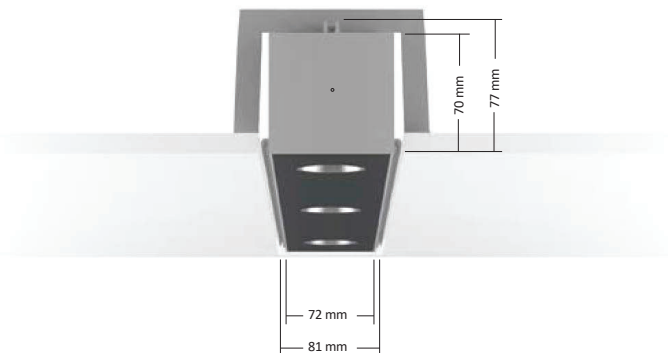

CROMALINE

Solution lumineuse encastrée

CROMALINE

Encastré plafond

Environnement : intérieur

Pose : encastré

Environnement : tertiaire

Alimentation: 230V

Matériau: Aluminium

Garantie : 50 000h - L80B10

SDCM : 3

Un concept unique

►► Photos

Plusieurs types de montage (à la demande)

Choix important d'angles possible

►► Certifications

➤➤ Références

Item	Flux lumineux	Puissance	IRC	CCT (K)	UG-R	UG-RM	UG-RB/L	ANGLE
CRO94K75GR	1069 lm	3X3W	80	4000	432mm	400mm	416mm	80°
CRO184K75GR	2111 lm	6X3W	80	4000	832 mm	800mm	816mm	80°
CRO274K75GR	3108 lm	9X3W	80	4000	1232 mm	1200 mm	1216 mm	80°
CRO194K75GR	2111 lm	3x6W	80	4000	632 mm	600 mm	616 mm	80°
CRO364K75GR	4069 lm	6x6W	80	4000	1232 mm	1200 mm	1216 mm	80°