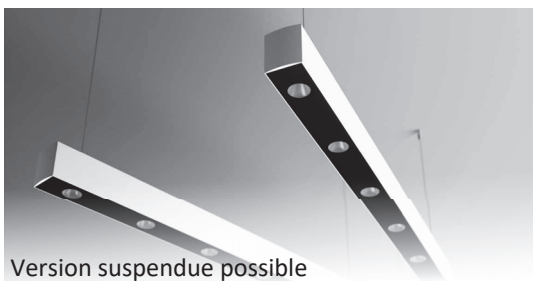

Rappel décryptage référence : **CRO364K75GR CROMALINE 36W 4000K 75° Finition GRIS**