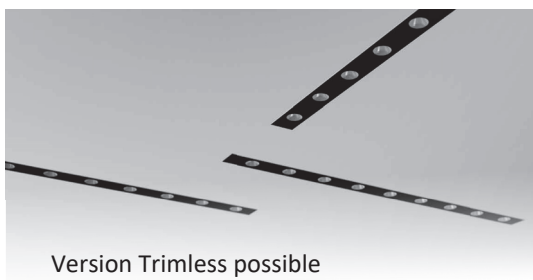

Rappel décryptage référence : **CRO364K75GR CROMALINE 36W 4000K 75° Finition GRIS**