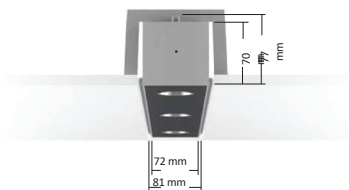

Rappel décryptage référence : **CRO364K75GR CROMALINE 36W 4000K 75° Finition GRIS**