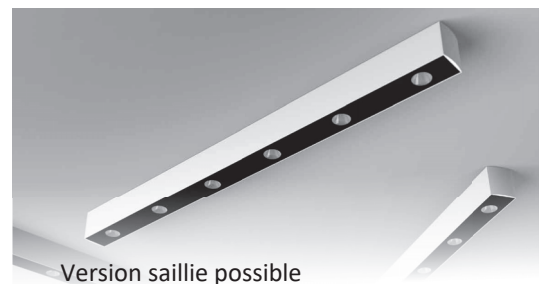

Rappel décryptage référence : **CRO364K75GR CROMALINE 36W 4000K 75° Finition GRIS**