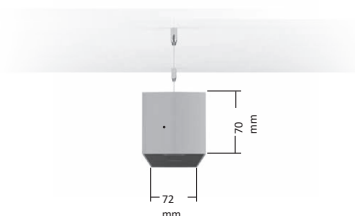

Rappel décryptage référence : **CRO364K75GR CROMALINE 36W 4000K 75° Finition GRIS**