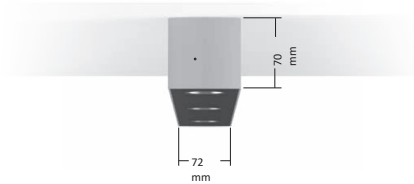

Rappel décryptage référence : **CRO364K75GR CROMALINE 36W 4000K 75° Finition GRIS**