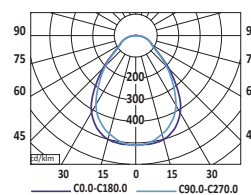

►► Avantages

Version microprismatique

version opale

version DALI

►► Certifications

►► Photométrie

►► Références

Item	Flux lumineux	Puissance	IRC	CCT (K)	DIMENSION
10021200 UGR19	3650 lm	35W	80	4000	595x595mm
10021201 UGR19 DALI	3650 lm	35W	80	4000	595x595mm
10021202 UGR22	3500 lm	35W	80	4000	595x595mm
10021203 UGR22 DALI	3500 lm	35W	80	4000	595x595mm
10021205	FILIN SUSPENSION				